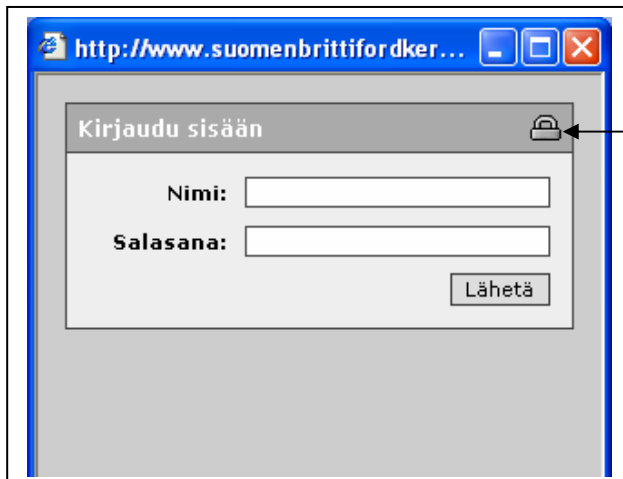

Unohtuiko
salasana ?

Kirjautumaan pääset napauttamalla kohtaa jossa kaksi nuolta. Nyt aukeaa yläpuolella oleva ikkuna johon voit syöttää käyttäjätunnuksesi ja salasanasasi. Jos unohdit salasanasasi lukon kohtaa hiirellä napsauttamalla aukeaa ruutu joka pyytää aiemmin antamaasi sähköpostiosoitetta. Järjestelmä lähettää sinulle uuden salasanan sähköpostii.